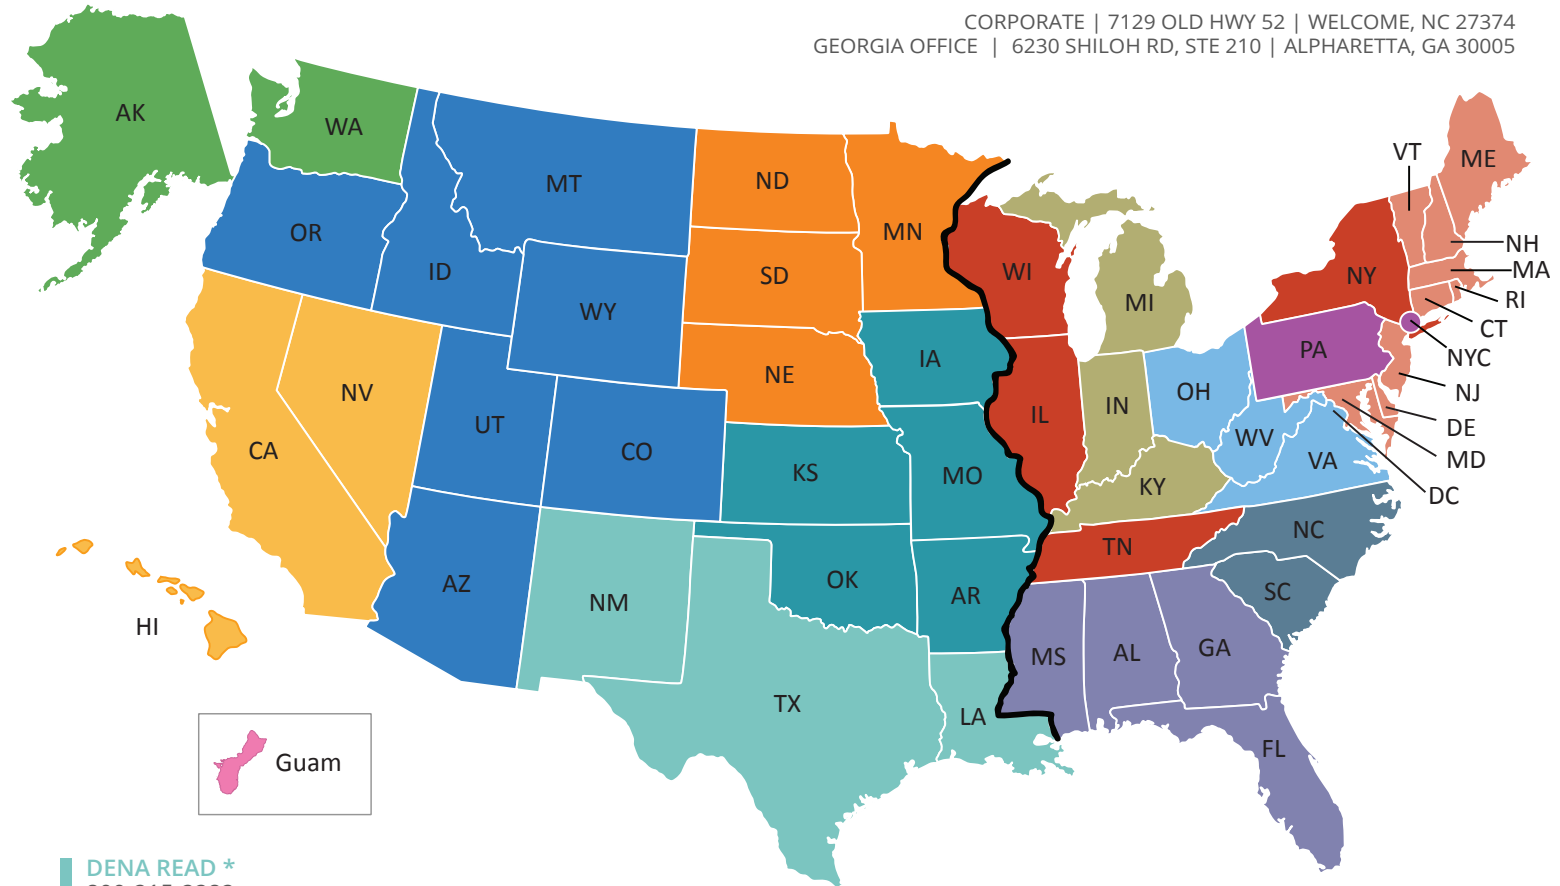

Normal Business Hours

Mon - Fri: 8 AM - 7 PM EST
 1-800-925-5371

After Hours

Mon - Fri: 7 PM - 8 AM EST
 Sat - Sun: 24 Hours
 1-800-758-9779

ADAM BLACKLEY

800-892-2249
 adam.blackley@walkerfirst.com

BRANDI GREENE